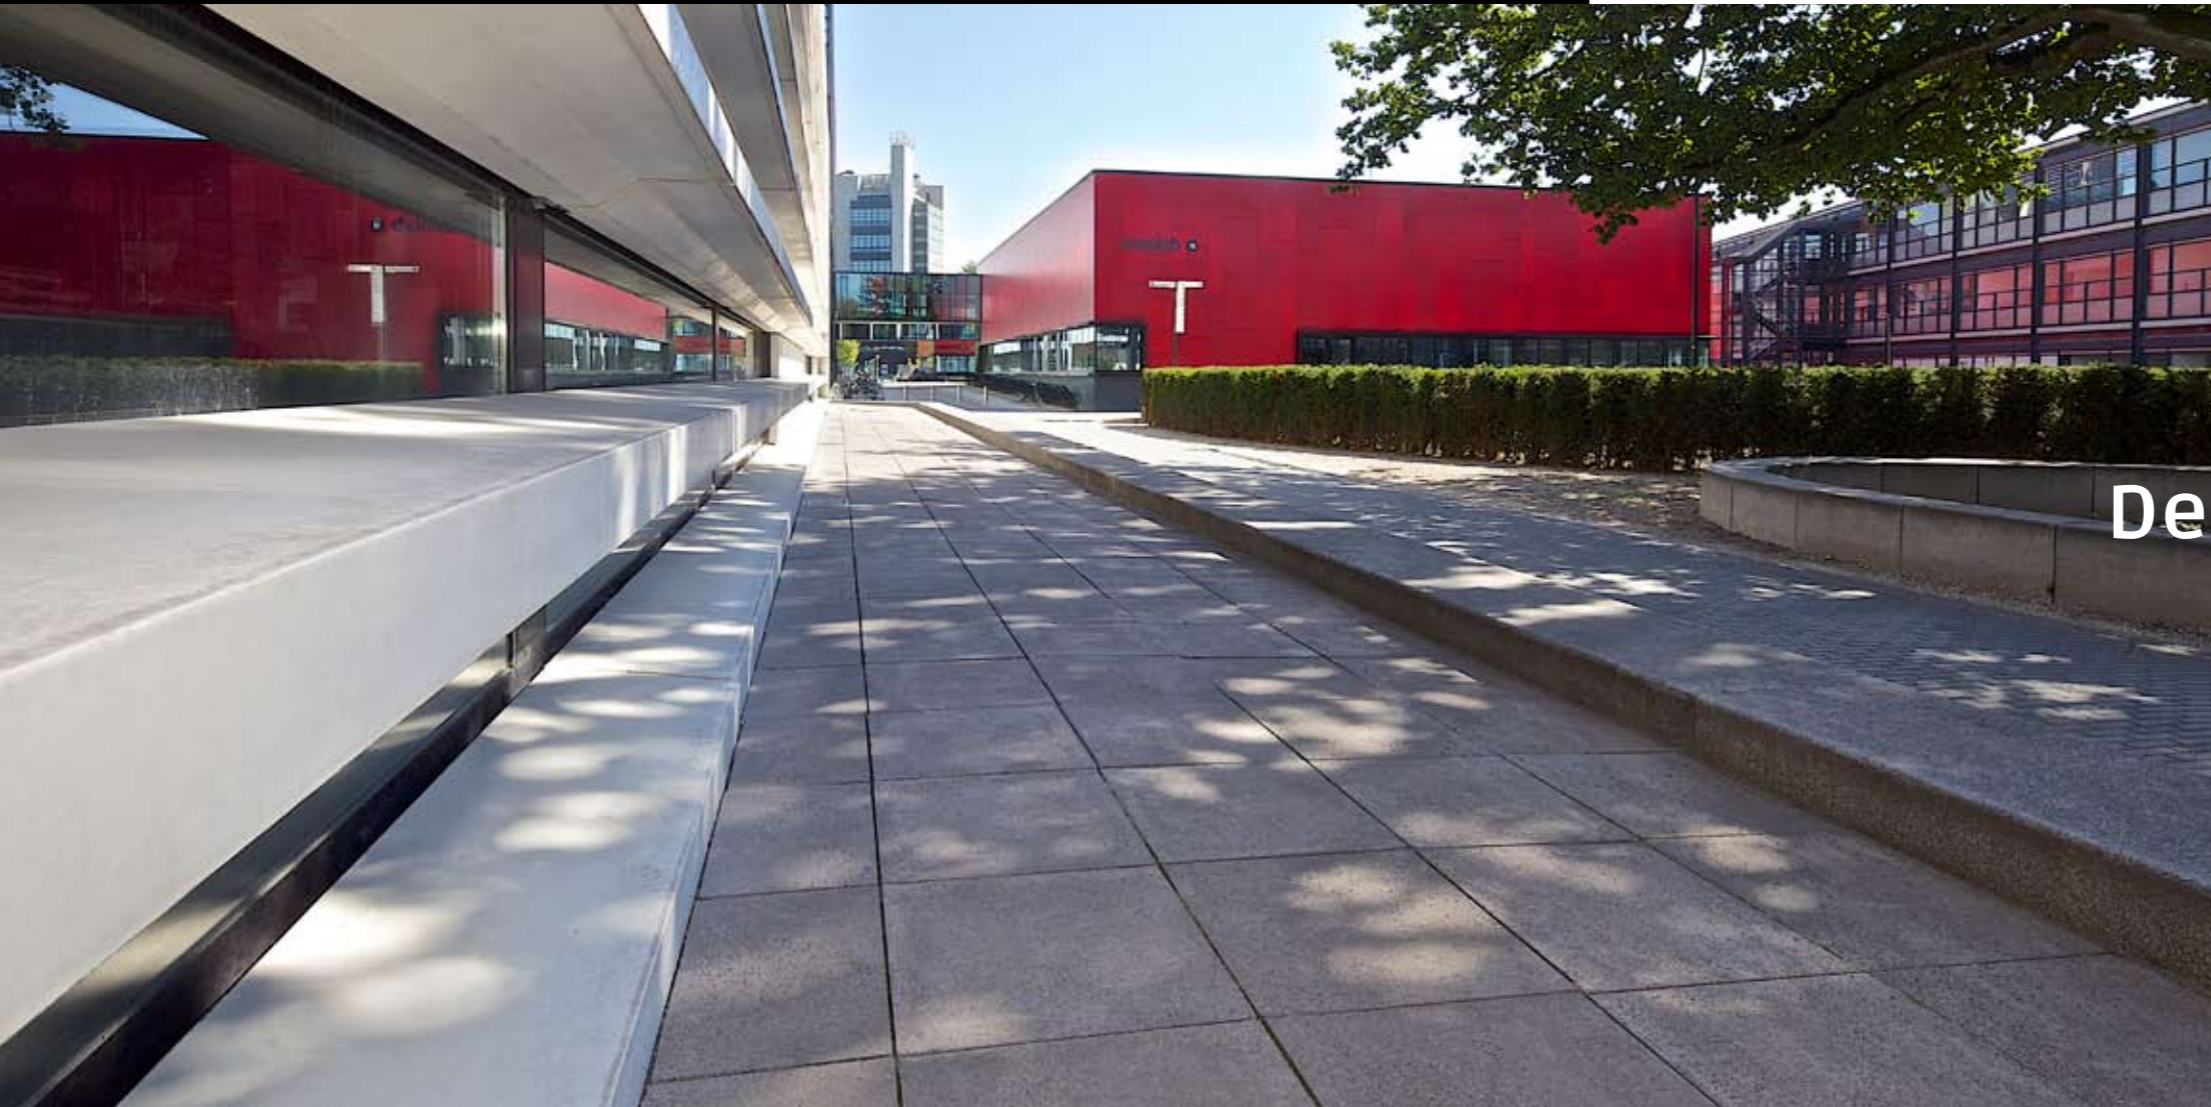

Komt in elk ontwerp tot zijn recht

Oorsprong in vorm en kleur

Uniek in elke
omgeving

Sierbestrating op hoog niveau

De sfeervolle omlijsting

Van binnenplaats tot horecaterras, van perron tot oprijlaan, van marktplein tot kantoorpromenade vinden mensen de weg op Schellevis tegels. Functioneel en creatief, stroef en onderhoudsvrij zijn de Schellevis tegels onmiskenbaar in een ambiance die getuigt van klasse.